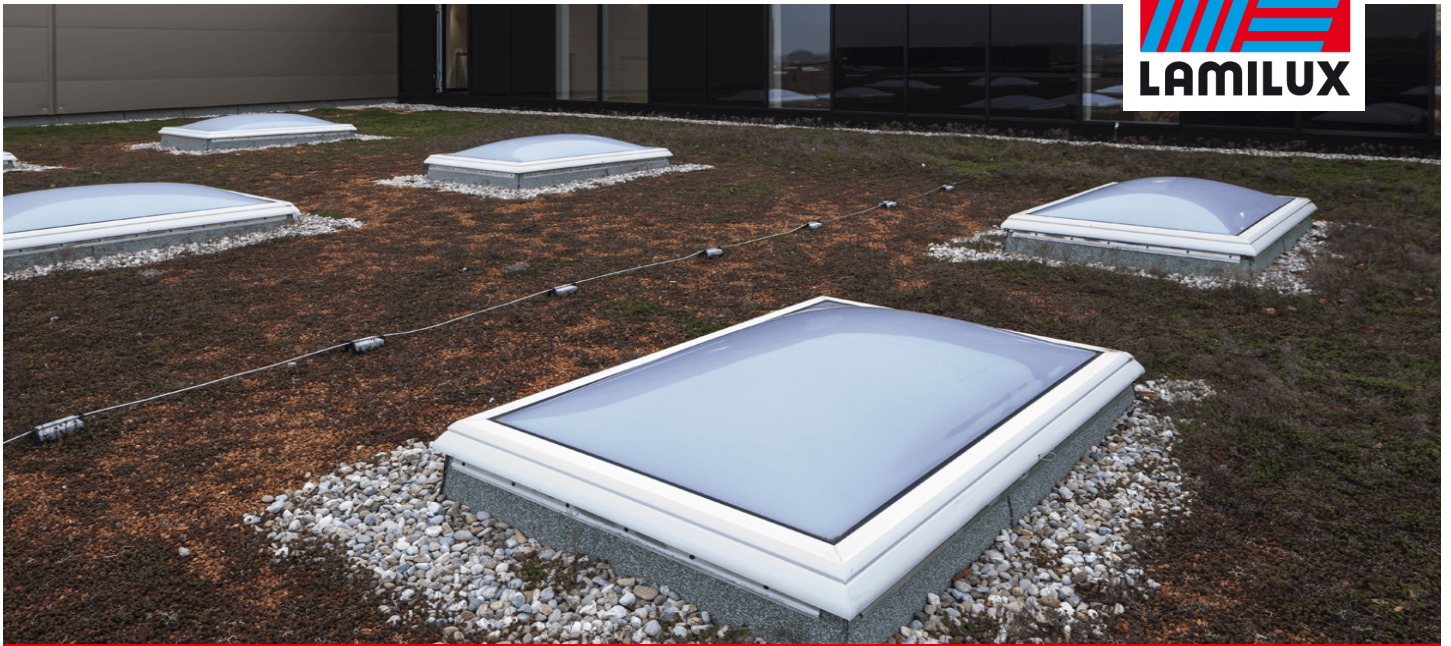

Referenz

LAMILUX Flachdach Fenster F100

Zaltech, Moosdorf (Österreich)