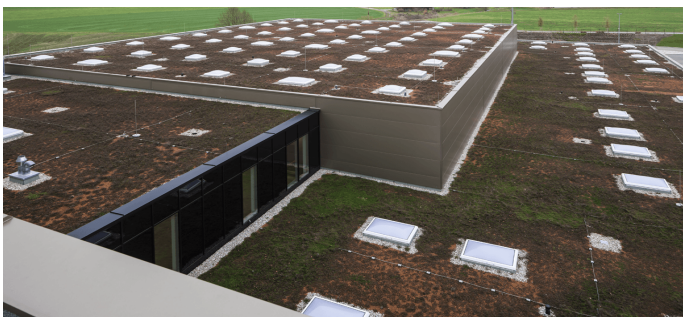

LAMILUX HEINRICH STRUNZ GMBH

Zehstraße 2 - Postfach 1540 - 95105 Rehau/Germany - Tel.: +49/(0)92 83/5 95-0 - Fax: +49/(0)92 83/5 95-29 0

E-Mail: information@lamilux.de - www.lamilux.de