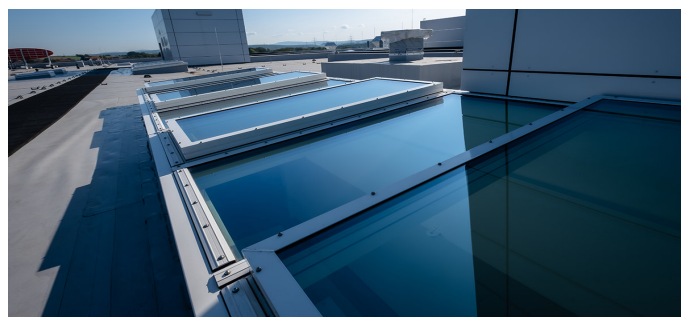

LAMILUX HEINRICH STRUNZ GMBH

Zehstraße 2 - Postfach 1540 - 95105 Rehau/Germany - Tel.: +49/(0)92 83/5 95-0 - Fax: +49/(0)92 83/5 95-29 0

E-Mail: information@lamilux.de - www.lamilux.de