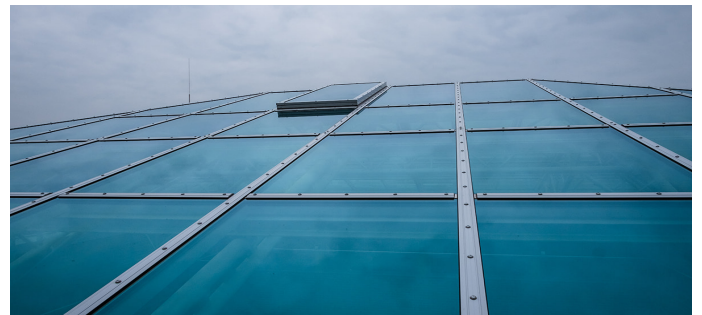

Referenz

LAMILUX Sanierungslösungen

LAMILUX HEINRICH STRUNZ GMBH

Zehstraße 2 - Postfach 1540 - 95105 Rehau/Germany - Tel.: +49/(0)92 83/5 95-0 - Fax: +49/(0)92 83/5 95-29 0

E-Mail: information@lamilux.de - www.lamilux.de