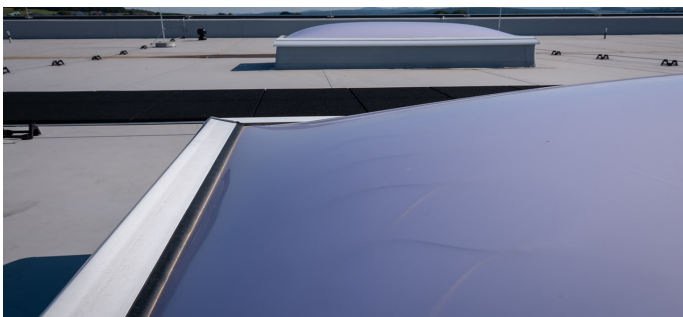

LAMILUX HEINRICH STRUNZ GMBH

Zehstraße 2 - Postfach 1540 - 95105 Rehau/Germany - Tel.: +49/(0)92 83/5 95-0 - Fax: +49/(0)92 83/5 95-29 0

E-Mail: information@lamilux.de - www.lamilux.de