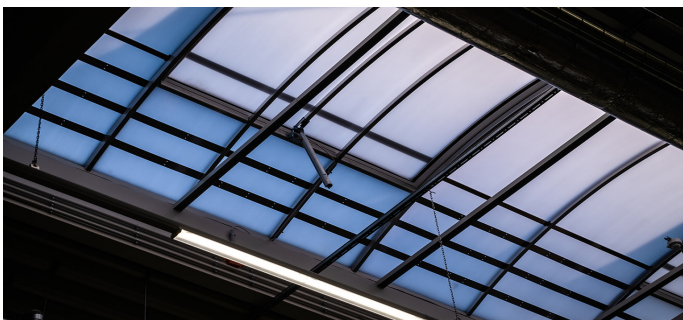

Fronius, Neuhof

LAMILUX HEINRICH STRUNZ GMBH

Zehstraße 2 - Postfach 1540 - 95105 Rehau/Germany - Tel.: +49/(0)92 83/5 95-0 - Fax: +49/(0)92 83/5 95-29 0

E-Mail: information@lamilux.de - www.lamilux.de