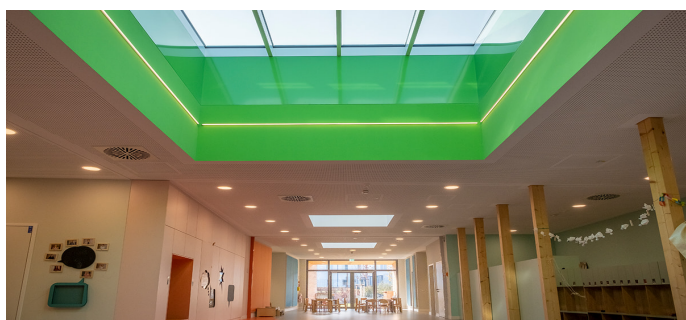

LAMILUX HEINRICH STRUNZ GMBH

Zehstraße 2 - Postfach 1540 - 95105 Rehau/Germany - Tel.: +49/(0)92 83/5 95-0 - Fax: +49/(0)92 83/5 95-29 0

E-Mail: information@lamilux.de - www.lamilux.de