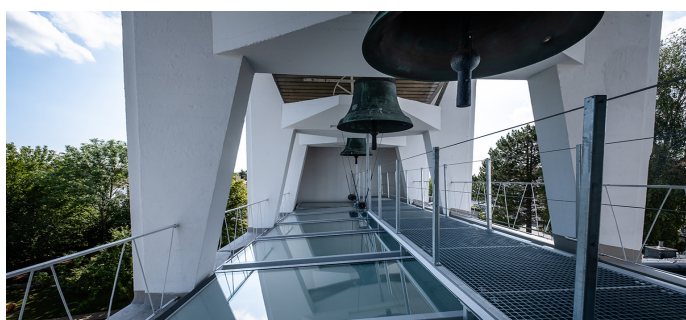

LAMILUX HEINRICH STRUNZ GMBH

Zehstraße 2 - Postfach 1540 - 95105 Rehau/Germany - Tel.: +49/(0)92 83/5 95-0 - Fax: +49/(0)92 83/5 95-29 0

E-Mail: information@lamilux.de - www.lamilux.de