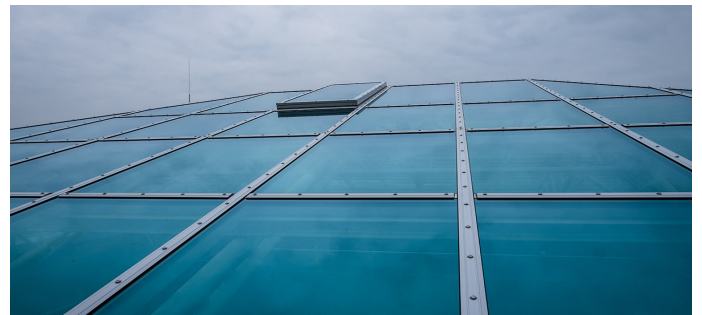

Dante-Gymnasium, München

Kurzinfo

Ort / Land:	München, Deutschland
Jahr:	2018
Objektart:	Schule
Lösungen:	LAMILUX Glasdach PR60

Im Zuge umfassender Renovierungsarbeiten erhielt das Dante-Gymnasium ein neues, hochfunktionales Glasdach. Die alte, ästhetisch nicht mehr ansprechende Konstruktion wurde abgerissen und durch unsere PR60-Konstruktion als Pfosten- und Riegelsystem aus Aluminium ersetzt. Die gläserne Dachfläche umfasst insgesamt 275 Quadratmeter und ist zweifach isolierverglast. Nun wird das Atrium des Gymnasiums mit viel Tageslicht durchflutet und eignet sich durch die so kreierte helle Atmosphäre hervorragend für festliche Anlässe. Einen ausführlichen Objektbericht finden Sie im Bereich LAMILUX 4Kids unter:

<https://www.lamilux.de/tageslichtsysteme/highlights/lamilux-4kids/licht-und-luft-fuer-ein-freundliches-schulklima.html>

Referenz

LAMILUX Sanierungslösungen

Dante-Gymnasium, München

LAMILUX HEINRICH STRUNZ GMBH