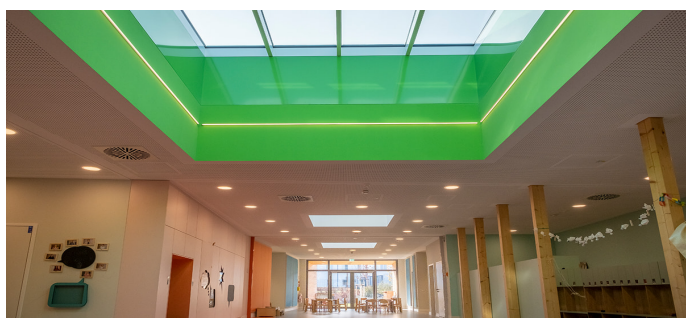

## Kurzinfo

Ort / Land:	Herzogenaurach
Jahr:	2018
Objektart:	Kindergarten
Lösungen:	LAMILUX Flachdach Fenster FE 3°   LAMILUX Glasdach PR60

Tageslicht gilt als angenehmste Beleuchtung und hat im Allgemeinen eine positive Wirkung auf die Gesundheit und das Wohlbefinden der Menschen. Daher sollten alle Räume einer Kindertageseinrichtung einen möglichst hohen Anteil an Tageslicht aufweisen. Durch den Einbau mehrerer LAMILUX Flachdach Fenster FE 3° und LAMILUX Glasdach PR60 wird der Kindergarten „World of Kids“ mit genügend Tageslicht durchflutet - was für eine absolute Wohlfühlatmosphäre für die Kinder sorgt.

# Referenz

LAMILUX Flachdach Fenster FE

World of Kids, Herzogenaurach